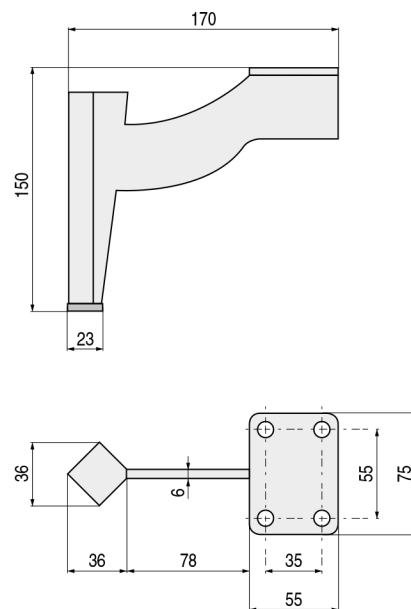

YVETTE Pata metálica
H150

• Sin mano.

CÓDIGO	Material	Acabado	
1439.105	hierro	chromo	25
1439.106	hierro	níquel oscuro	25

YVONNE Pata metálica
H150

• Sin mano.

CÓDIGO	Material	Acabado	
1439.107	hierro	chromo	30
1439.108	hierro	níquel oscuro	30