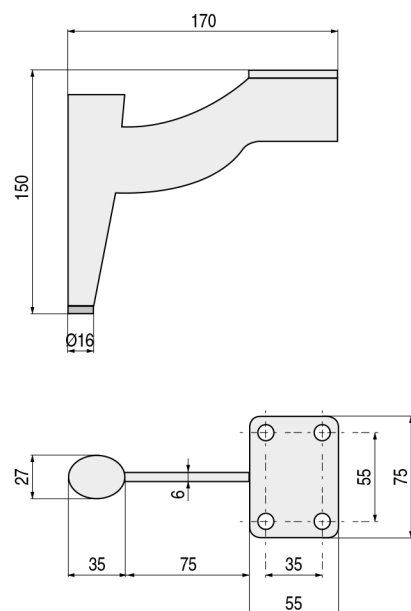

YVETTE Pata metálica
H150

• Sin mano.

CÓDIGO	Material	Acabado	
1439.105	hierro	chromo	25
1439.106	hierro	níquel oscuro	25

YVONNE Pata metálica
H150

• Sin mano.

CÓDIGO	Material	Acabado	
1439.107	hierro	chromo	30
1439.108	hierro	níquel oscuro	30